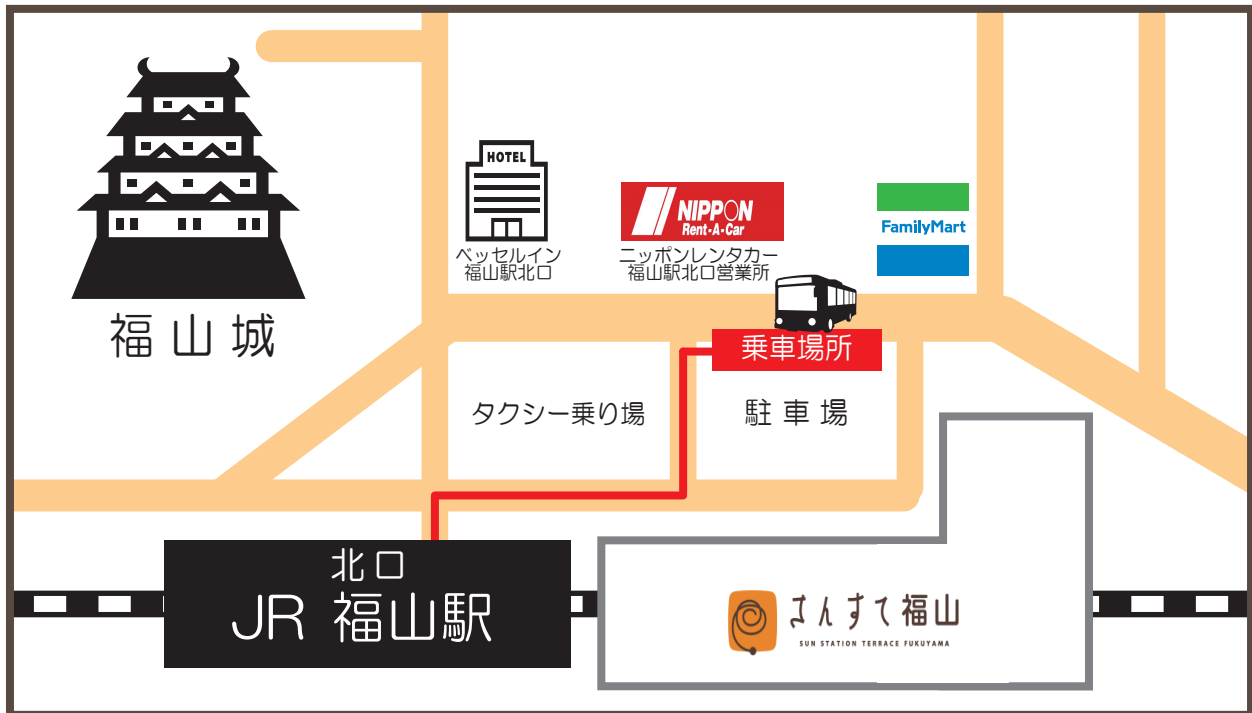

# シャトルバスのご案内

無料シャトルバス（福山駅北口）より所要時間約 30 分  
**【完全予約制】**でございます。

お迎え 福山駅発→鞆の浦着

福山駅発	ホテル鳴風亭着	景勝館漣亭着	汀邸遠音近音着
12:00	12:30	12:33	12:38
14:40	15:10	15:13	15:18
16:10	16:40	16:43	16:48

お送り 鞆の浦発→福山駅北口

汀邸遠音近音発	景勝館漣亭発	ホテル鳴風亭発	福山駅着
8:55	9:00	9:03	9:33
10:05	10:10	10:13	10:43
11:15	11:20	11:23	11:53
14:02	14:07	14:10	14:40
15:10	15:13	15:16	15:46

※ご利用の場合は、前日までの**完全予約制**とさせていただきます。

ご予約状況により、当日運行しないお時間もございますのでご了承くださいませ。

※無料シャトルバスにつきましては、姉妹旅館を含めたバスになりますので、定刻出発でお願いをしております。

※乗車口から新幹線乗車ホームまで約 10 分程度かかってまいります。

※道路状況により運航に遅れが生じる場合がございます。ご理解・ご了承の程宜しくお願い致します。